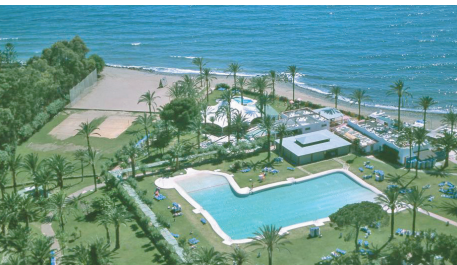

GOLF / TIIAJAT

10.4.	Atalaya Old	klo 12:03
11.4.	Atalaya New	klo 12:30
12.4.	– vapaa –	
13.4.	El Paraiso	klo 12:30
14.4.	Valle Romano	klo 12:10
15.4.	Atalaya Old	klo 12:12

Matkaan sisältyy Pga Pro Juha Skytän golfopetusta harjoituskentällä sekä pelitilanteessa. Rangeopetus (5 x 1,5 h) koostuu eri teemoista kuten; swingi, avauspeli, lähipeli ja putti. Myös pelaajien toiveet otetaan huomioon. Harjoitustuokiot pidetään aamupäivällä ennen ensimmäistä tii aikaa. Lisäksi Juha pelaa ryhmien mukana.

LENTOAIKATAULUT

Menolento	su 9.4.2023	Tampere	>	06:10	Malaga	09:55
Paluulento	su 16.4.2023	Malaga	>	10:35	Tampere	16:10

LISÄMAKSUSTA

- Golfbägi lennoilla +55 € / menopaluu / 23 kg
- Huone sivuttaisella merinäköalalla +140 € / 7 vrk / huone

MATKAN HINTA

1698 € 2 hlö / huone / hlö

1878 € 1 hlö / huone

LISÄTIEDOT / OPETUS

PGA Pro Juha Skyttä
juha.skytta@nrg.fi
+358 040 733 0294

TIEDUSTELUT JA VARAUKSET

p. 03 515 1007 (9-16)
golfpassi.fi
toimisto@golfpassi.fi

Tartu retkeen!